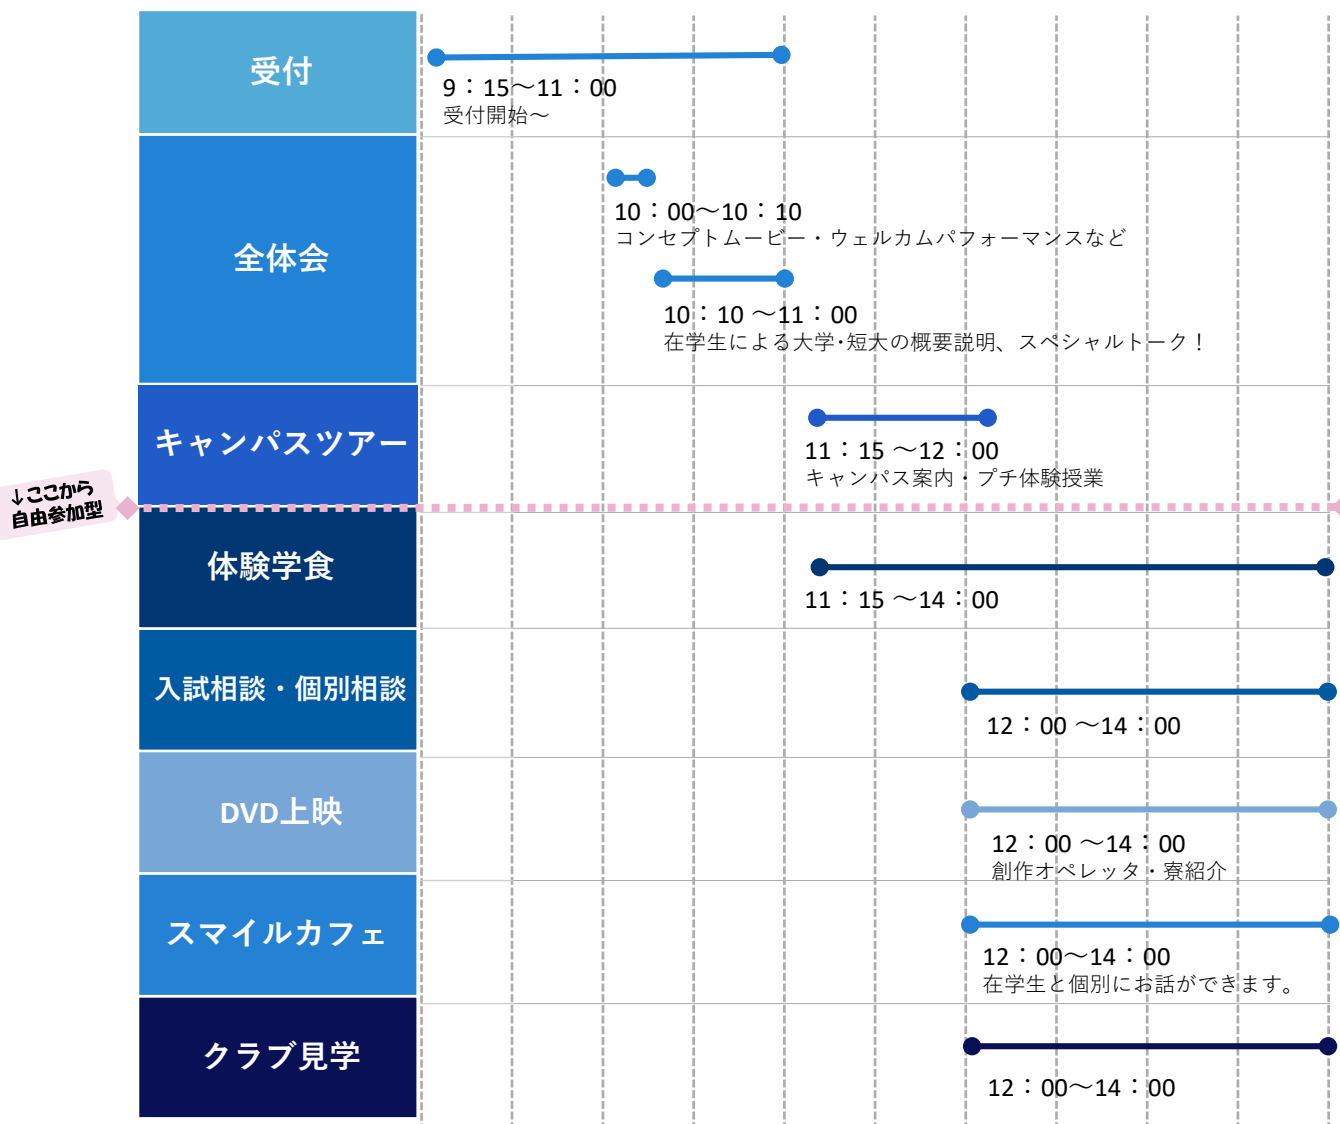

【事前参加登録制 ※当日参加もOK!】

「NAVIキャン」とは

「NAVIオープンキャンパス」とは、通常のオープンキャンパスと違い、見どころが“ギュッと”つままったイベントです。ナビゲーション型オープンキャンパス。略して「ナビキャン」って呼んでね。

実施内容

大学・短大 概要説明/ウェルカムパフォーマンス/キャンパスツアー(プチ体験授業付)/体験学食(無料)

入試相談・個別相談/スマイルカフェ(在学生との交流)/クラブ見学など

※実施内容は変更する場合があります

【オープンキャンパス】

6/8(日) 7/13(日) 8/2(土) 8/24(日) 2026 3/15(日)

【NAVI オープンキャンパス】

10/5(日) 11/2(日) 12/7(日)

東京女子体育大学 東京女子体育短期大学

大学/体育学部体育学科 短期大学/こどもスポーツ教育学科

お問い合わせ

〒186-8668
東京都国立市富士見台
四丁目30番地の1
TEL: 042-572-4131(代)
<https://www.twcpe.ac.jp/>

オープンキャンパス
申し込みはコチラ!!

2025年5月11日(日)

NAVI OPEN CAMPUS

タイムスケジュール

9:00 9:30 10:00 10:30 11:00 11:30 12:00 12:30 13:00 13:30 14:00

↓ここから自由参加型

スマイルカフェ

キャンパスツアー

体験授業

Instagram

Instagramでも各種プログラムをご紹介します